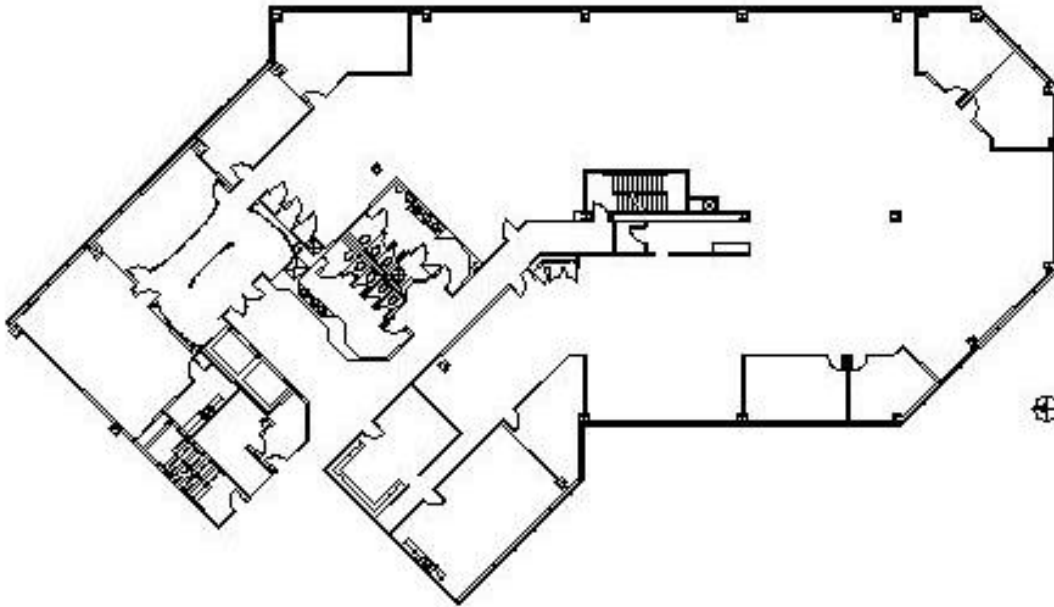

1200 AHR

Suite 400
14,958 SF

HAMILTON
PARTNERS

Contact Information:

www.hpre.com
630-250-9700

Patrick McKillen
pmckillen@hpre.com
P 630-250-4907

Paul O'Connor
poc@hpre.com
P 630-250-4876

Scott Schroeder
sschroed@hpre.com
P 630-250-4898