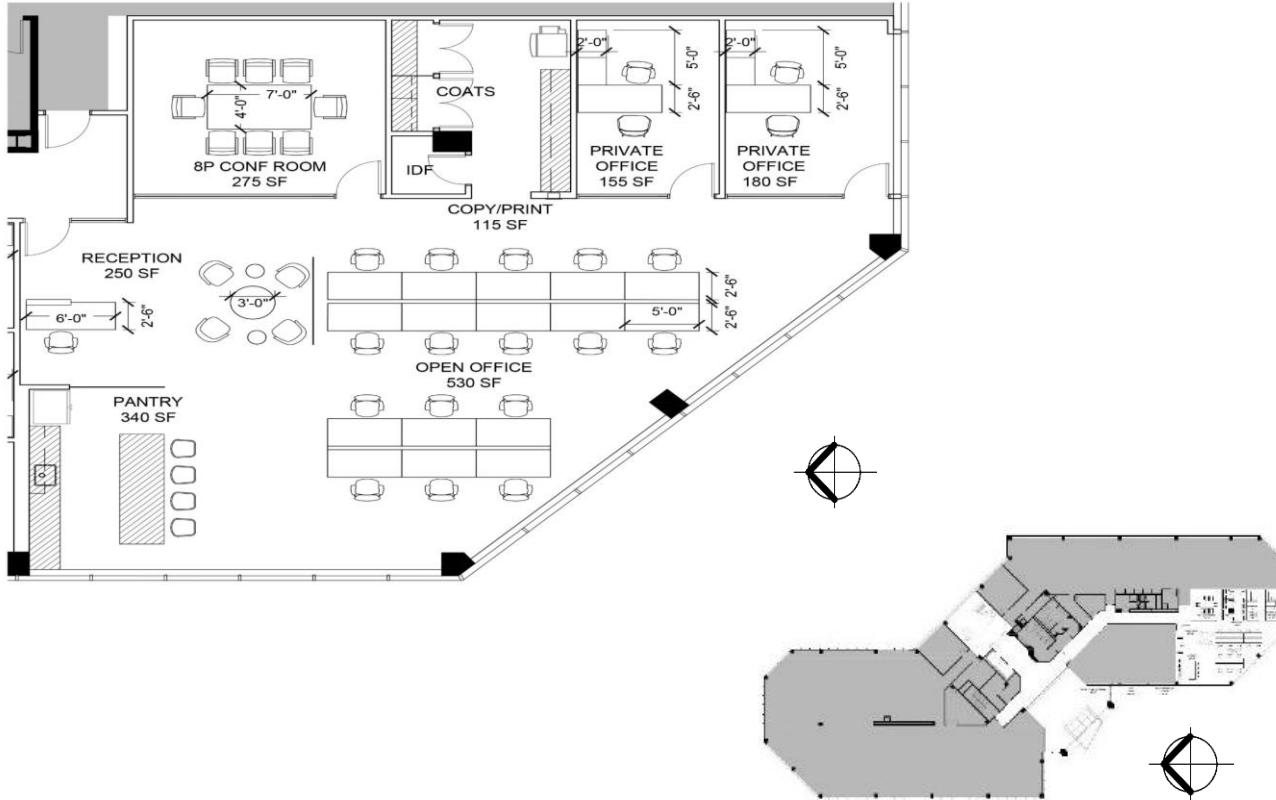

1200 AHR

Suite 215
1,859 SF

HAMILTON PARTNERS

Contact Information:
www.hpre.com
630-250-9700

Patrick McKillen
pmckillen@hpre.com
P 630-250-4907

Paul O'Connor
poc@hpre.com
P 630-250-4876

Scott Schroeder
sschroed@hpre.com
P 630-250-4898